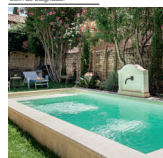

Une belle opération ce bel accès de baignade.