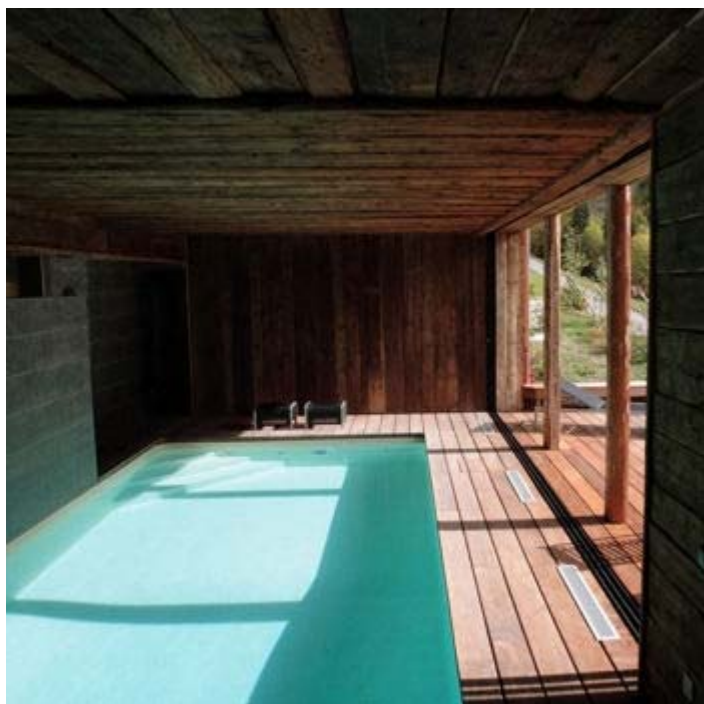

[Femmes](#) > [Jardin](#) > [Piscines d'intérieur](#)

[Précédente](#) **Esprit nordique** [Suivante](#)

Esprit nordique. © [Magiline](#)

La Scandinavie à portée de nage

Un petit air nordique pour cette création qui mise sur les matériaux nobles et la géométrie. L'éclairage permis par de grandes baies vitrées permet d'éviter l'effet "boîte" caractérisant parfois les bassins d'intérieur.

Description technique : dimensions 8 x 3,33 m, escalier Beach2, liner Sable 75/100e, frise Lisboa Sable, filtration FX
En savoir plus : [sur le site de Magiline](#)

[Bains romains](#)

[Olympique](#)

[Double usage](#)